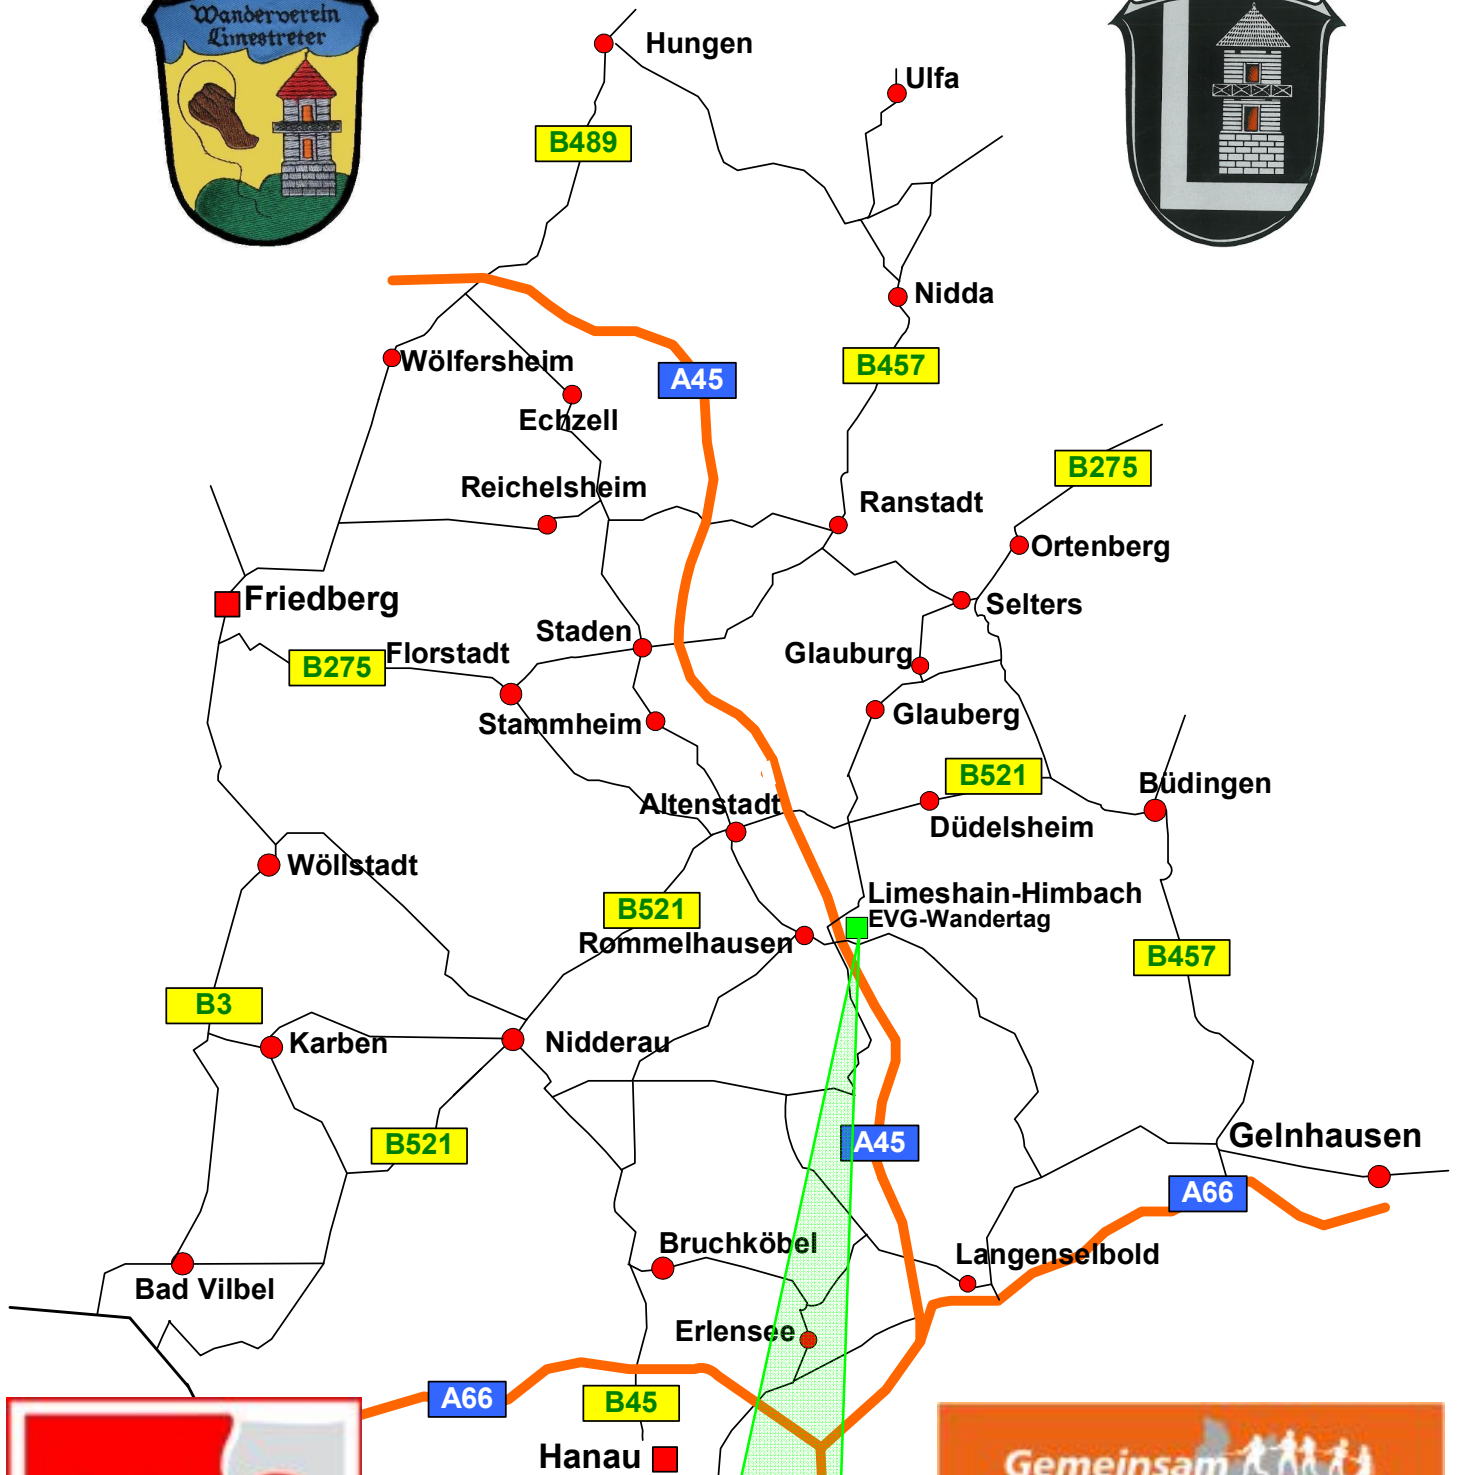

Wanderverein Limestreter e.V.

Wir sind Partner.

Sparkasse Oberhessen

Limeshalle
Am Zentrum 20
63694 Limeshain / Himbach

Gemeinsam **mehr** erreichen

Die Kultur-, Sport- und Sozialförderung der

VR Bank Main-Kinzig eG
100% Main-Kinzig-Bank